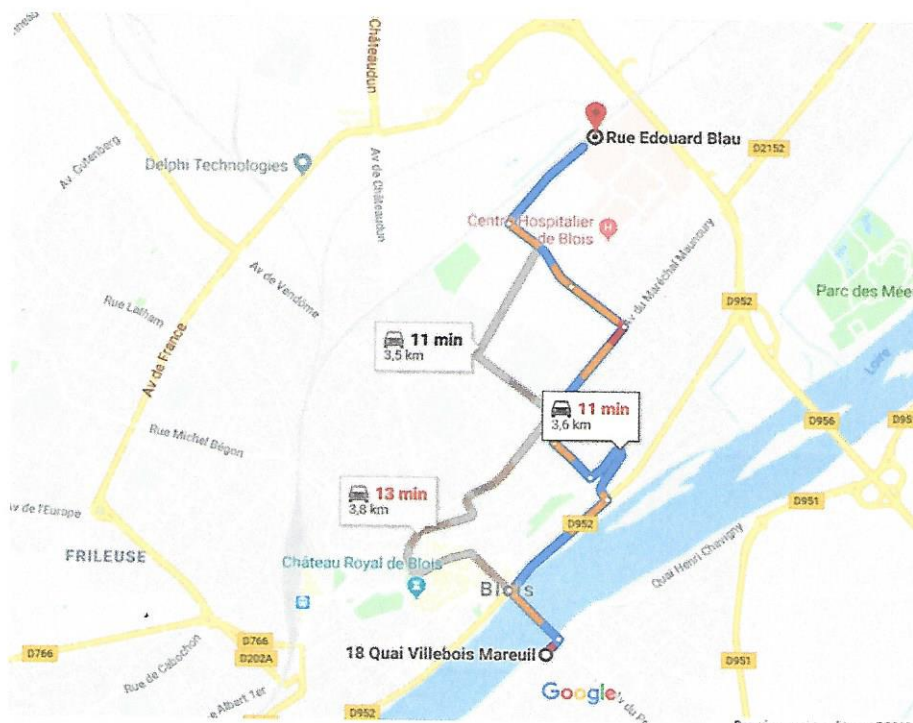

Rive Gauche

AIRE D'EVOLUTION

POUR LES FORMATIONS MOTO, (Catégories AM – A – A1 – A2)

Lieu mis à disposition par la municipalité dépourvu de toutes comodités.

Adresse : Rue Edouard Blau 41000 Blois

Itinéraire : 10 à 15 minutes pour 3,6 kilomètres

RIVE GAUCHE AUTO ECOLE
18 QUAI VILLEBOIS MAREUIL 41000 BLOIS
02.54.78.17.91
Agr. : E 11 041 0275 0
Siret : 534 698 816 00012