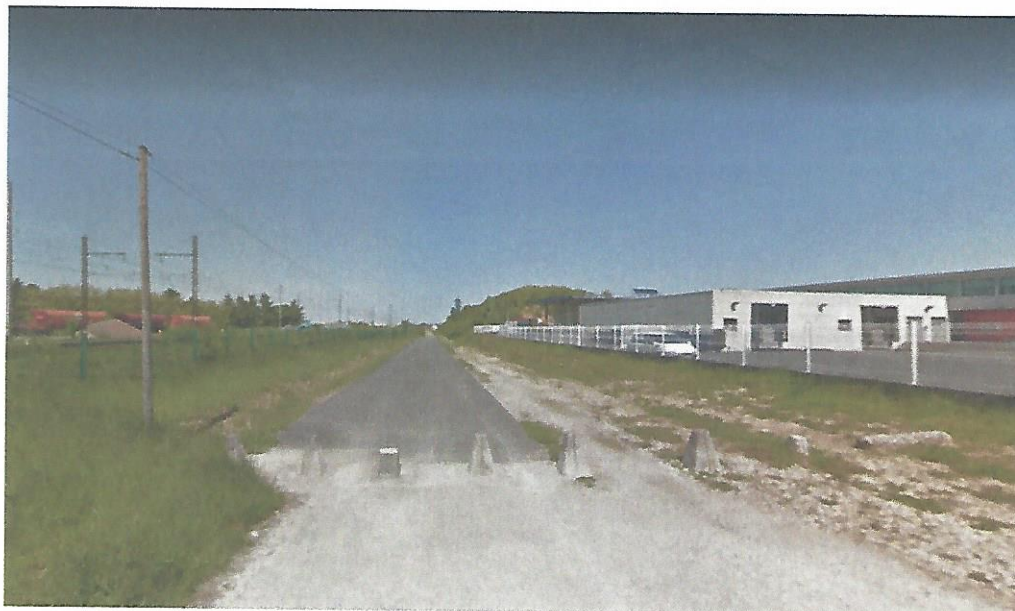

Rive Gauche

AIRE D'EVOLUTION

POUR LES FORMATIONS MOTO, (Catégories AM – A – A1 – A2)

Lieu mis à disposition par la municipalité dépourvu de toutes comodités.

Adresse : Rue Edouard Blau 41000 Blois

Itinéraire : 10 à 15 minutes pour 3,6 kilomètres

RIVE GAUCHE AUTO ECOLE
18 QUAI VILLEBOIS MAREUIL 41000 BLOIS
02.54.78.17.91
Agr. : E 11 041 0275 0
Siret : 534 698 816 00012